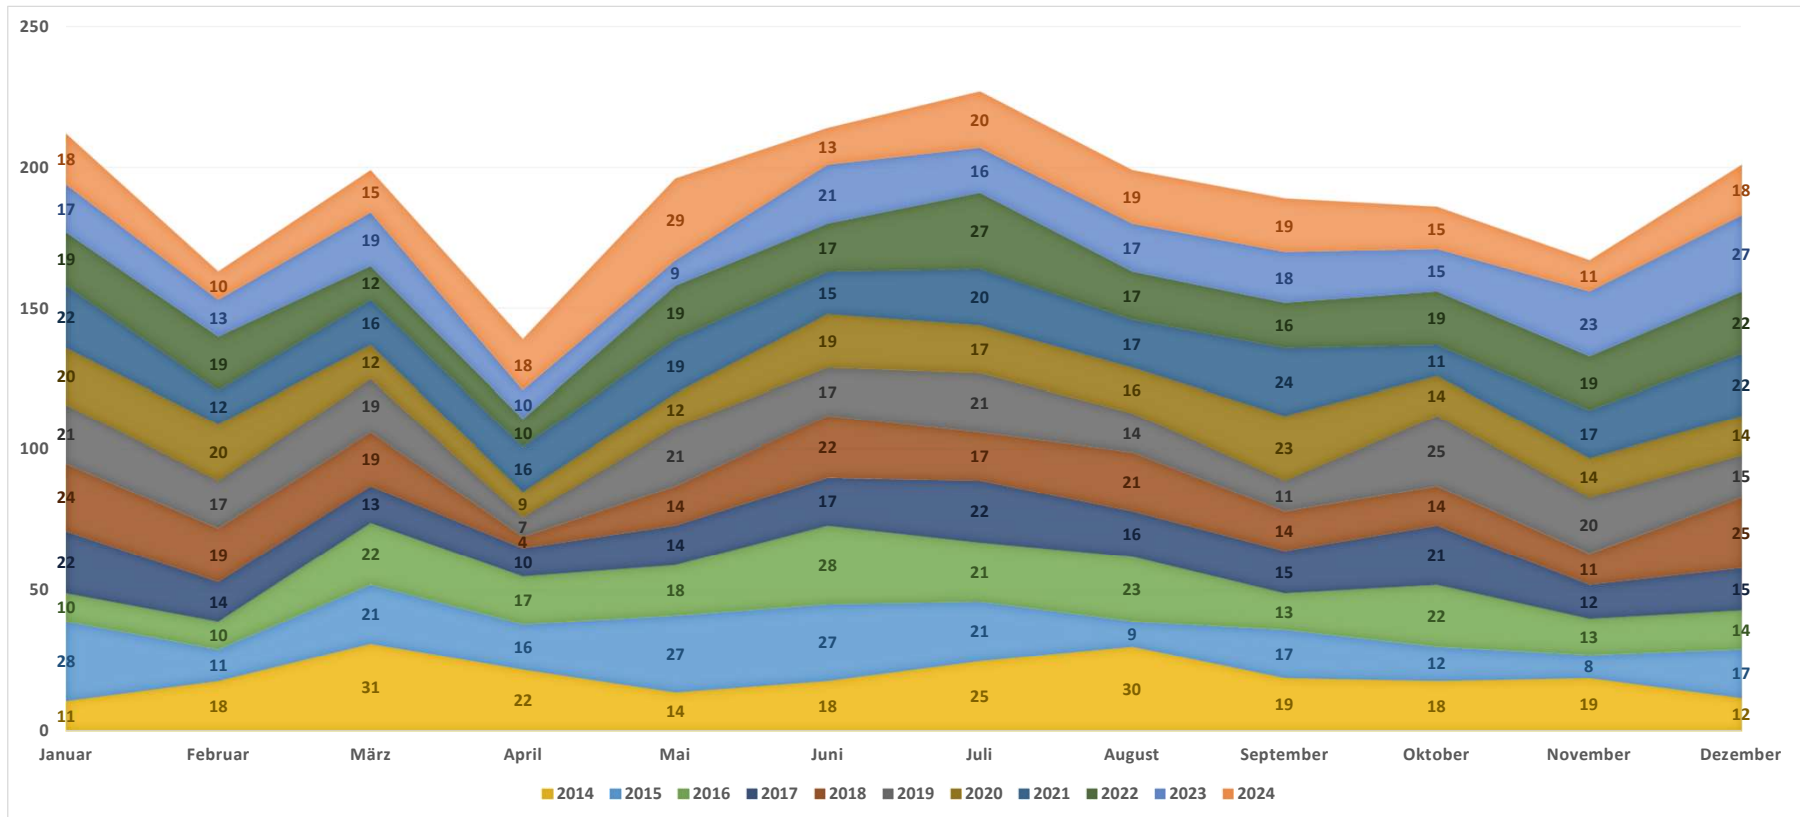

Verteilung der Einsätze über die Monate

Monate	2014	2015	2016	2017	2018	2019	2020	2021	2022	2023	2024
Januar	11	28	10	22	24	21	20	22	19	17	18
Februar	18	11	10	14	19	17	20	12	19	13	10
März	31	21	22	13	19	19	12	16	12	19	15
April	22	16	17	10	4	7	9	16	10	10	18
Mai	14	27	18	14	14	21	12	19	19	9	29
Juni	18	27	28	17	22	17	19	15	17	21	13
Juli	25	21	21	22	17	21	17	20	27	16	20
August	30	9	23	16	21	14	16	17	17	17	19
September	19	17	13	15	14	11	23	24	16	18	19
Oktober	18	12	22	21	14	25	14	11	19	15	15
November	19	8	13	12	11	20	14	17	19	23	11
Dezember	12	17	14	15	25	15	14	22	22	27	18
Total	237	214	211	191	204	208	190	211	216	205	205

Letzte Aktualisierung: 06.01.2025, Lt Grütter Nicola

Verteilung der Einsätze über die Monate

Letzte Aktualisierung: 06.01.2025, Lt Grütter Nicola