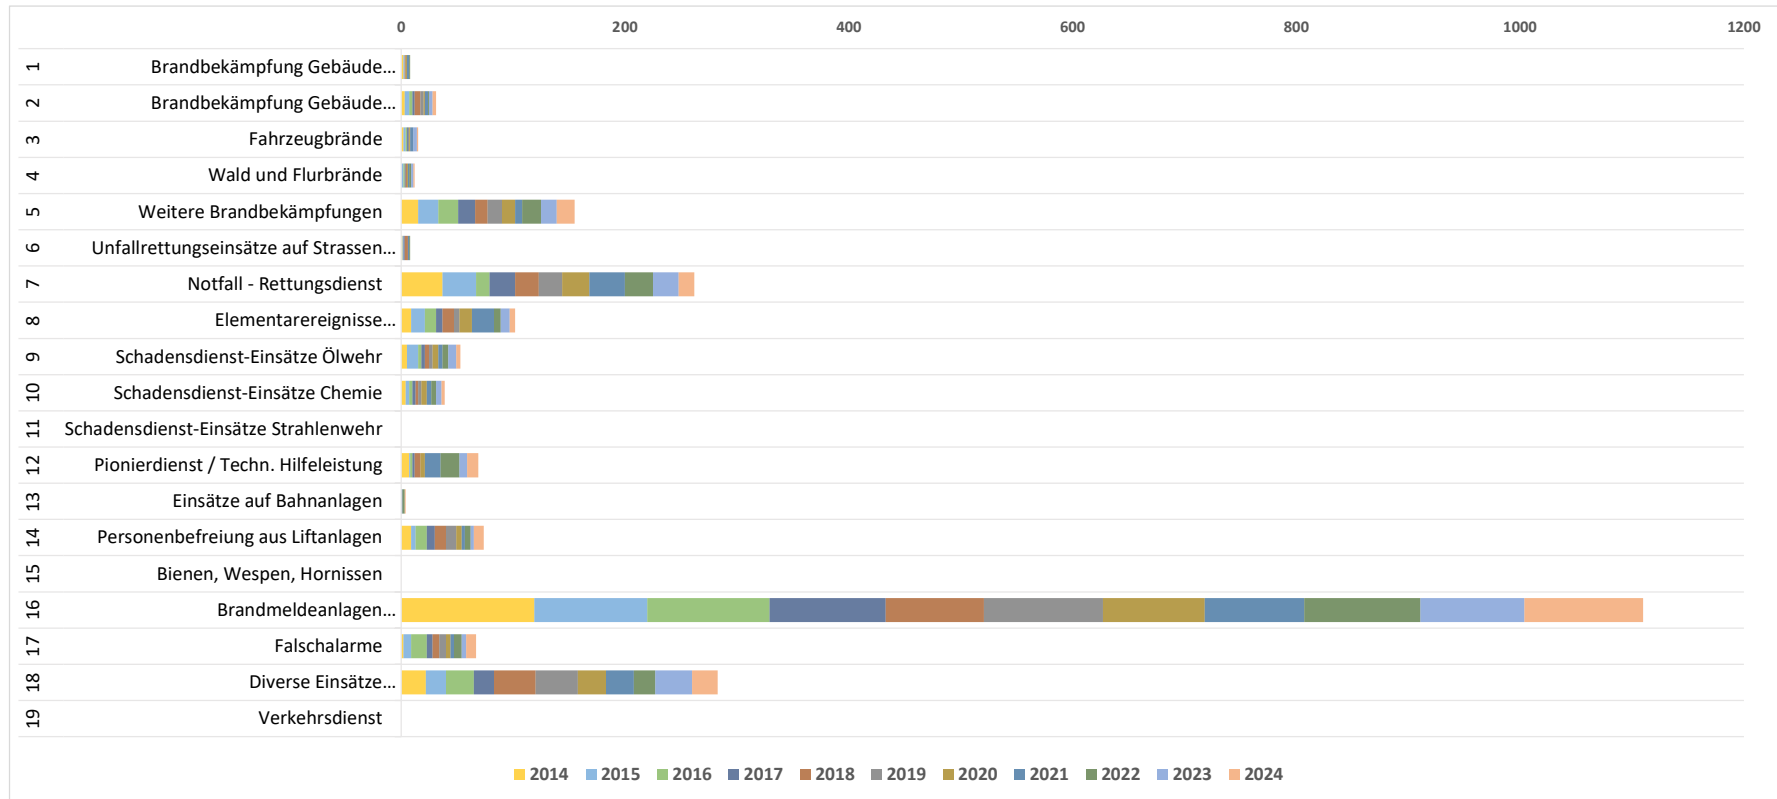

Einsatzstatistik

Einsätze nach Einsatzart über die Jahre

Stat. Nr.	Einsatzart	2014	2015	2016	2017	2018	2019	2020	2021	2022	2023	2024
1	Brandbekämpfung Gebäude (3 Druckleitungen und mehr inkl. SA)	2	1	0	0	1	0	1	2	1	0	0
2	Brandbekämpfung Gebäude (bis zu 2 Druckleitungen inkl. SA)	3	4	3	2	5	3	1	3	1	3	3
3	Fahrzeugbrände	2	2	1	1	0	1	1	3	0	3	1
4	Wald und Flurbrände	0	2	1	1	1	0	1	1	2	2	1
5	Weitere Brandbekämpfungen	15	18	18	15	11	13	12	6	17	14	16
6	Unfallrettungseinsätze auf Strassen (inkl. Autobahn)	1	1	0	1	3	0	0	1	1	0	0
7	Notfall - Rettungsdienst	37	30	12	23	21	21	24	32	25	23	14
8	Elementarereignisse (Wasserwehr / Sturmschäden)	9	12	10	6	10	5	11	20	6	8	5
9	Schadensdienst-Einsätze Ölwehr	5	10	3	3	4	3	5	4	5	7	4
10	Schadensdienst-Einsätze Chemie	4	3	3	3	2	3	5	4	4	5	3
11	Schadensdienst-Einsätze Strahlenwehr											
12	Pionierdienst / Techn. Hilfeleistung	7	1	2	2	5	0	4	14	17	7	10
13	Einsätze auf Bahnanlagen	0	0	0	0	0	0	0	1	2	0	1
14	Personenbefreiung aus Liftanlagen	9	4	10	7	10	9	5	3	5	3	9
15	Bienen, Wespen, Hornissen											
16	Brandmeldeanlagen (ohne Intervention)	119	101	109	104	88	106	91	89	104	93	106
17	Falschalarme	2	7	14	5	6	6	4	3	7	4	9
18	Diverse Einsätze (Heustockmessungen / Dienstleistungen)	22	18	25	18	37	38	25	25	19	33	23
19	Verkehrsdienst											
	Total	237	214	211	191	204	208	190	211	216	205	205

Letzte Aktualisierung: 06.01.2025, Lt Grütter Nicola

Einsätze nach Einsatzart über die Jahre

Letzte Aktualisierung: 06.01.2025, Lt Grütter Nicola